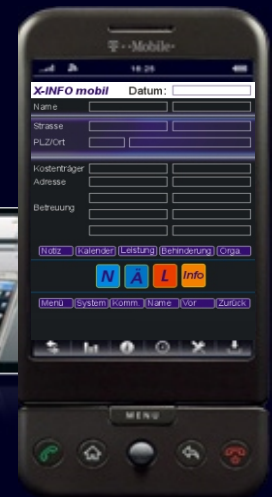

X-INFO Java sorgt für einen positiven Unternehmensauftritt. Steigert Performance und Produktivität, bei qualitativ besseren Informationen. Sie investieren in die Technologie der Zukunft!

• **X-INFO mobil**

X-INFO Java mobil ist die flexible Lösung für modernes Informationsmanagement.

- mobil Klientendaten verwalten
- mobiles Informationssystem
- mobil dokumentieren
- flexible Workflows
- mobile Geschäftsprozesse
- mobile Pflege- und Betreuung

Schnelligkeit, Flexibilität, Innovation und Echtzeit-Infrastruktur.

Die Softwarelösung für die Zukunft, mobil und im Internet.

Technologisch führend.

Service orientierte Architektur.

Mehr Information unter www.x-info.de

Eberle GmbH

Wiesenweg 1

74834 Elztal Auerbach

Tel.: 0 62 93 / 92 78 - 0

Fax: 0 62 93 / 92 78 - 55

Mail: eberlecom@aol.com

www.fe-tronic.de

www.x-info.de