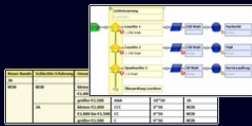

Geschäfts- Prozesslogik

Business Rules in X-INFO Java ermöglicht die Automation in flexiblen Businessrulesmanagementsystemen (BRMS). Der integrierte visuelle Rules Modeler führt zur Optimierung und Flexibilisierung der Geschäftsprozesse in einer Service orientierten Architektur (SOA).